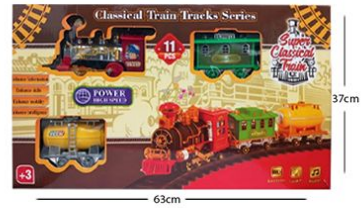

قیمت سبدي ۲۴۰/۰۰۰